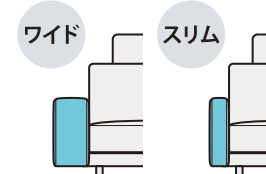

NUEVO

ヌエヴォ

スライド
フィット

角度が変わる
ヘッドレスト

いろいろ
選べる

- ●シート幅にゆとりをもたせた、体重移動だけで簡単にリクライニングする機能付きソファです。
- ●背もたれが人の背中にフィットしたままスライドする、スライドフィットタイプです。
- ●従来のスライドフィットタイプと違い、ヘッドの可動部もスライドすることでより快適にくつろぐことができます。
- ●シートの幅は、「790」と「640」の2サイズから選択できます。
- ●肘幅は、「ワイド肘」と「スリム肘」の2サイズから選べます。ワイド肘には、別売のアームテーブルを使用できます。
- ●脚は木脚（ホホワイトアッシュ無垢材）で、NA・WN・BKの3色よりお選びいただけます。
- ●高さのあるすっきりとしたデザインの脚は、お掃除ロボットに対応しています。
- ●ヘッド、背もたれ、座面がカバーのセミカバーリング仕様です。

脚

最小サイズ

背クッションと脚は取り外すことができ、狭い入り口でも安心です。

Reclining 背もたれが背中にフィットスライドフィットタイプ

リクライニング時、腰部とソファの間に隙間ができないため、快適に座ることができます。この機能は、国際特許を取得しています。

Headrest お好みの角度でリラックス可動するヘッドレスト

読書やテレビを見たい時、ゆったりとくつろぎたい時、片手で簡単にヘッドレストの角度を変更できます。

Variation 豊富なアイテムバリエーション

選べるサイズ

選べる肘幅

選べる脚カラー