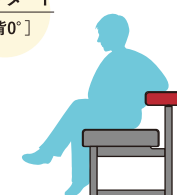

## SHIFT

シフト

角度が変わる  
バックレストフリースタイル  
リラックスすっきり軽快  
ベンチ  
スタイル

アームレス 1400×2 (F440)

アームレス 1400・ベンチ 1200 (F440)

- 軽快で圧迫感の少ないベンチスタイルLDです。
- ダイニングセットとしてのボリューム感が少なく、マンションなどの限られた空間でも圧迫感を感じにくいデザインです。
- 張りと木部の融合による、クラフト感あふれるビジュアルが特徴です。
- 背もたれは角度が変わる機能付きで、シーンに合わせたリラックスタイムを過ごせます。
- アームがないため、多方向から自由に入出りすることができます。
- 全てフルカバーリング仕様です。

## Backrest シーンに合わせてバックレストの角度を変更

スタンダード  
[背72°]後ろ向き読書  
[背45°]後ろ向きPC  
[背0°]スタンダード  
[背0°]