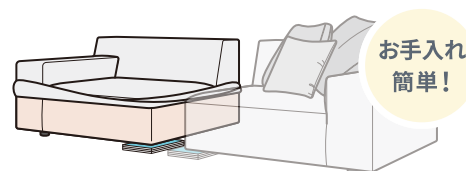

お手入れ
簡単!

Knockdown 左右に分割できるから狭い入り口でも安心