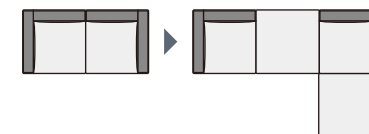

## 天板

BK

[ホワイトアッシュ無垢材  
ブラック]ノントOUCHエン  
接着剤高比重  
ウレタン  
積層構造ウェービング  
テープ  
(ナナメ張り)セミ  
カバーリング

## Layout

お好みに合わせてレイアウトを変更

組み替え

買い増し

組み替えたりアイテムをプラスすることで、ライフステージに合わせた自分だけの組み合わせが楽しめます。

		E	F / RF / 40	H	I / RI / SI / 70	RP	
ワンアーム 1050		W. 1050 D. 1050 H. 460 SH.290	¥ 147,000	¥ 149,000	¥ 152,000	¥ 155,000	¥ 178,000
アームレス 1050		W. 1050 D. 1050 H. 460 SH.290	¥ 114,000	¥ 116,000	¥ 119,000	¥ 122,000	¥ 145,000
スツール 1050		W. 1050 D. 1050 H. 290	¥ 83,000	¥ 85,000	¥ 88,000	¥ 91,000	¥ 114,000
スツール 620		W. 620 D. 1050 H. 290	¥ 59,000	¥ 60,000	¥ 62,000	¥ 64,000	¥ 81,000
クッション 720		W. 720 D. 430 H. 180	¥ 14,000	¥ 15,000	¥ 16,000	¥ 17,000	¥ 24,000
ジョイントパーツ (2ヶ)		W. 270 D. 40 H. 2	¥ 3,000				