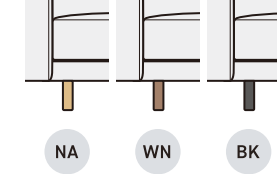

NUEVO

ヌエヴォ

スライド
フィット

角度が変わる
ヘッドレスト

いろいろ
選べる

- ●シート幅にゆとりをもたせた、体重移動だけで簡単にリクライニングする機能付きソファです。
- ●背もたれが人の背中にフィットしたままスライドする、スライドフィットタイプです。
- ●従来のスライドフィットタイプと違い、ヘッドの可動部もスライドすることでより快適にくつろぐことができます。
- ●シートの幅は、「790」と「640」の2サイズから選択できます。
- ●肘幅は、「ワイド肘」と「スリム肘」の2サイズから選べます。ワイド肘には、別売のアームテーブルを使用できます。
- ●脚は木脚（ホホワイトアッシュ無垢材）で、NA・WN・BKの3色よりお選びいただけます。
- ●高さのあるすっきりとしたデザインの脚は、お掃除ロボットに対応しています。
- ●ヘッド、背もたれ、座面がカバーのセミカバーリング仕様です。

脚

最小サイズ

背クッションと脚は取り外すことができ、狭い入り口でも安心です。

Reclining 背もたれが背中にフィットスライドフィットタイプ

リクライニング時、腰部とソファの間に隙間ができないため、快適に座ることができます。この機能は、国際特許を取得しています。

Headrest お好みの角度でリラックス可動するヘッドレスト

読書やテレビを見たい時、ゆったりとくつろぎたい時、片手で簡単にヘッドレストの角度を変更できます。

Variation 豊富なアイテムバリエーション

選べるサイズ

選べる肘幅

選べる脚カラー