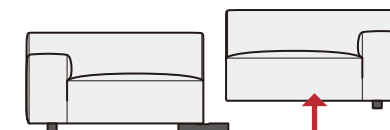

- 194cm～254cm まで、10cm 刻みでサイズオーダーができる両肘スタンダードソファです。
- 座面の厚みと背もたれの低さが特徴の、重厚感あるモダンデザインです。
- 座面奥行きが 70cm と少し深めで、ゆったり座る心地よさを感じることができます。
- 厚みのある座面は S バネにウレタンの積層構造で、程よい反発力のある座り心地です。
- ソファ中央部で分割できるノックダウン式で、狭い入り口でも安心です。
- 別売のアソートクッションを組み合わせることで、見ためとくつろぎ方を自分好みにカスタマイズできます。
- 全てフルカバーリング仕様です。

**Size** ソファは10cm刻み、スツールは5cm刻みでオーダーできるサイズバリエーション

**Cover** カバーを外してメンテナンスフルカバーリング仕様

お手入れ  
簡単!

**Knockdown** 左右に分割できるから狭い入り口でも安心

※左右に分割して、ワンアームとして使用することはできません。

脚

BK  
天然木無垢材  
ブラック色

ノントルエン  
接着剤

高比重  
ウレタン  
積層構造

フル  
カバーリング

サイズ  
バリエーション

ノックダウン

			E	F / RF / 40	H	I / RI / SI / 70	RP
ソファ 2540		W. 2540 D. 1000 H. 650 SH. 380	¥ 278,000	¥ 288,000	¥ 298,000	¥ 308,000	¥ 368,000
ソファ 2440		W. 2440 D. 1000 H. 650 SH. 380	¥ 268,000	¥ 278,000	¥ 288,000	¥ 298,000	¥ 358,000
ソファ 2340		W. 2340 D. 1000 H. 650 SH. 380	¥ 258,000	¥ 268,000	¥ 278,000	¥ 288,000	¥ 348,000
ソファ 2240		W. 2240 D. 1000 H. 650 SH. 380	¥ 248,000	¥ 258,000	¥ 268,000	¥ 278,000	¥ 338,000
ソファ 2140		W. 2140 D. 1000 H. 650 SH. 380	¥ 238,000	¥ 248,000	¥ 258,000	¥ 268,000	¥ 328,000
ソファ 2040		W. 2040 D. 1000 H. 650 SH. 380	¥ 228,000	¥ 238,000	¥ 248,000	¥ 258,000	¥ 318,000
ソファ 1940		W. 1940 D. 1000 H. 650 SH. 380	¥ 218,000	¥ 228,000	¥ 238,000	¥ 248,000	¥ 308,000
スツール 1270		W. 1270 D. 730 H. 380	¥ 88,000	¥ 91,000	¥ 94,000	¥ 97,000	¥ 119,000
スツール 1220		W. 1220 D. 730 H. 380	¥ 88,000	¥ 91,000	¥ 94,000	¥ 97,000	¥ 119,000