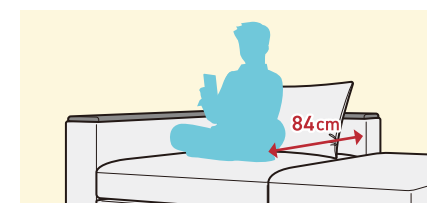

Seat

ゆったりとした座り心地
座面奥行き84cm