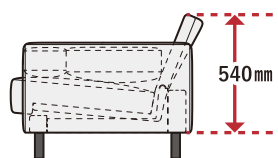

最小サイズ

背クッションと脚は取り外すことができ、狭い入り口でも安心です。