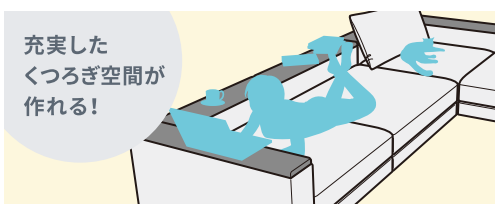

Top Plate

テーブルとして使用できる
天板付き背・肘