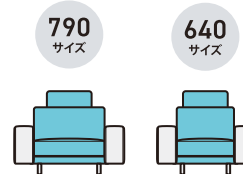

Variation 豊富なアイテムバリエーション

選べるサイズ