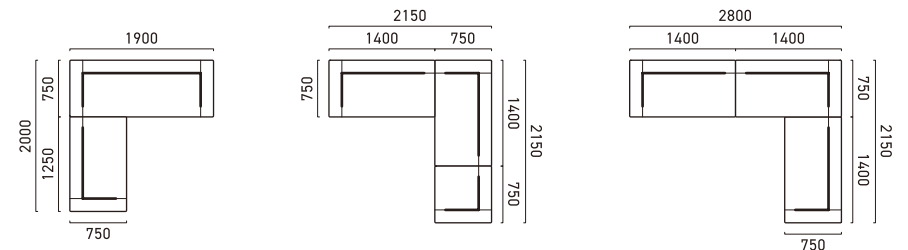

LAYOUT PATTERN

脚

【サイドテーブル】

天板