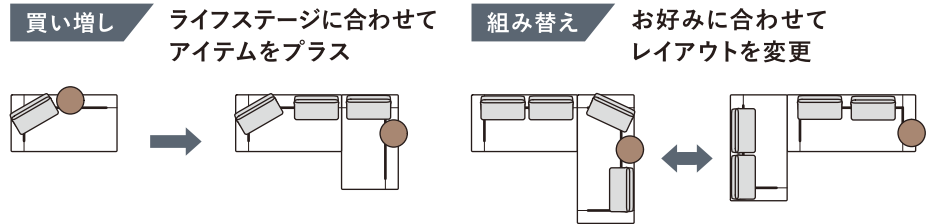

# BRUNCH

ブランチ

その時々  
暮らしに  
フィット

フリーバック  
システム

ハイ&ロー  
ファンクション

2アームベース 1700・1アームベース 1400 R (F348)  
背クッション×4 (F348)・サイドテーブル

2アームベース 1900 (E193)  
背クッション×2 (I798)・サイドテーブル

ハイバックスタイル

- シングル/カップル/ファミリー、その時々暮らしに合わせて買い増しやレイアウト変更ができるLDソファです。
- 背クッションは、ベースのスリット部分に自由に差し込んで使用できます。
- 背クッションには、食事の時はロー、くつろぐ時はハイバックにできるハイ&ローのファンクション機能がついています。
- ライフワークを充実させるアクセサリとして、サイドテーブルがあります。
- フルカバーリング仕様です。