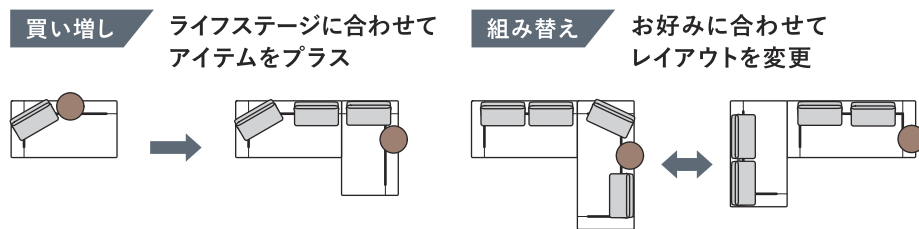

# BRUNCH

ブランチ

その時々  
暮らしに  
フィット

フリーバック  
システム

ハイ&ロー  
ファンクション

2アームベース 1700・1アームベース 1400 R (F348)  
背クッション×4 (F348)・サイドテーブル

2アームベース 1900 (E193)  
背クッション×2 (I798)・サイドテーブル

ハイバックスタイル

- シングル/カップル/ファミリー、その時々暮らしに合わせて買い増しやレイアウト変更ができるLDソファです。
- 背クッションは、ベースのスリット部分に自由に差し込んで使用できます。
- 背クッションには、食事の時はロー、くつろぐ時はハイバックにできるハイ&ローのファンクション機能がついています。
- ライフワークを充実させるアクセサリとして、サイドテーブルがあります。
- フルカバーリング仕様です。