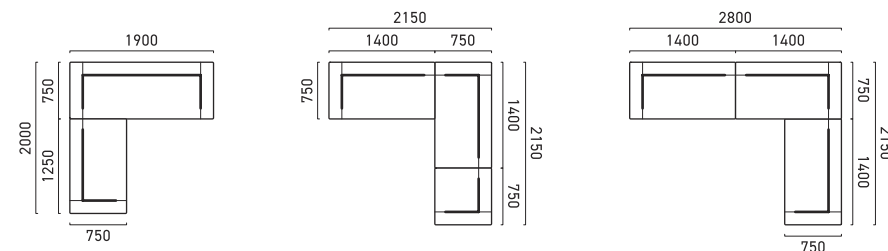

LAYOUT PATTERN

脚

【サイドテーブル】

天板