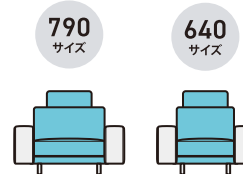

Variation 豊富なアイテムバリエーション

選べるサイズ