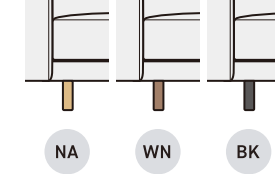

NUEVO

ヌエヴォ

スライド
フィット

角度が変わる
ヘッドレスト

いろいろ
選べる

- ●シート幅にゆとりをもたせた、体重移動だけで簡単にリクライニングする機能付きソファです。
- ●背もたれが人の背中にフィットしたままスライドする、スライドフィットタイプです。
- ●従来のスライドフィットタイプと違い、ヘッドの可動部もスライドすることでより快適にくつろぐことができます。
- ●シートの幅は、「790」と「640」の2サイズから選択できます。
- ●肘幅は、「ワイド肘」と「スリム肘」の2サイズから選べます。ワイド肘には、別売のアームテーブルを使用できます。
- ●脚は木脚（ホホワイトアッシュ無垢材）で、NA・WN・BKの3色よりお選びいただけます。
- ●高さのあるすっきりとしたデザインの脚は、お掃除ロボットに対応しています。
- ●ヘッド、背もたれ、座面がカバーのセミカバーリング仕様です。

Reclining 背もたれが背中にフィット スライドフィットタイプ

リクライニング時、腰部とソファの間に隙間ができません。快適に座ることができます。この機能は、国際特許を取得しています。

Headrest お好みの角度でリラックス 可動するヘッドレスト

読書やテレビを見たい時、ゆったりとくつろぎたい時、片手で簡単にヘッドレストの角度を変更できます。

脚

NA [ホホワイトアッシュ無垢材 ナチュラル]
WN [ホホワイトアッシュ無垢材 ウォールナット]
BK [ホホワイトアッシュ無垢材 ブラック]

最小サイズ

背クッションと脚は取り外すことができ、狭い入り口でも安心です。

Variation 豊富なアイテムバリエーション

選べるサイズ

選べる肘幅

選べる脚カラー