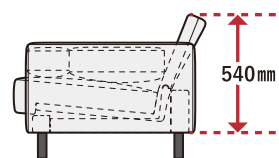

最小サイズ

背クッションと脚は取り外すことができ、狭い入り口でも安心です。