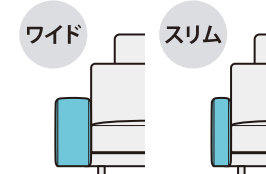

NUEVO

ヌエヴォ

スライド
フィット

角度が変わる
ヘッドレスト

いろいろ
選べる

- ●シート幅にゆとりをもたせた、体重移動だけで簡単にリクライニングする機能付きソファです。
- ●背もたれが人の背中にフィットしたままスライドする、スライドフィットタイプです。
- ●従来のスライドフィットタイプと違い、ヘッドの可動部もスライドすることでより快適にくつろぐことができます。
- ●シートの幅は、「790」と「640」の2サイズから選択できます。
- ●肘幅は、「ワイド肘」と「スリム肘」の2サイズから選べます。ワイド肘には、別売のアームテーブルを使用できます。
- ●脚は木脚（ホホワイトアッシュ無垢材）で、NA・WN・BKの3色よりお選びいただけます。
- ●高さのあるすっきりとしたデザインの脚は、お掃除ロボットに対応しています。
- ●ヘッド、背もたれ、座面がカバーのセミカバーリング仕様です。

Reclining 背もたれが背中にフィット スライドフィットタイプ

リクライニング時、腰部とソファの間に隙間ができません。快適に座ることができます。この機能は、国際特許を取得しています。

Headrest お好みの角度でリラックス 可動するヘッドレスト

読書やテレビを見たい時、ゆったりとくつろぎたい時、片手で簡単にヘッドレストの角度を変更できます。

脚

NA [ホホワイトアッシュ無垢材 ナチュラル]
WN [ホホワイトアッシュ無垢材 ウォールナット]
BK [ホホワイトアッシュ無垢材 ブラック]

最小サイズ

背クッションと脚は取り外すことができ、狭い入り口でも安心です。

Variation 豊富なアイテムバリエーション

選べるサイズ

選べる肘幅

選べる脚カラー