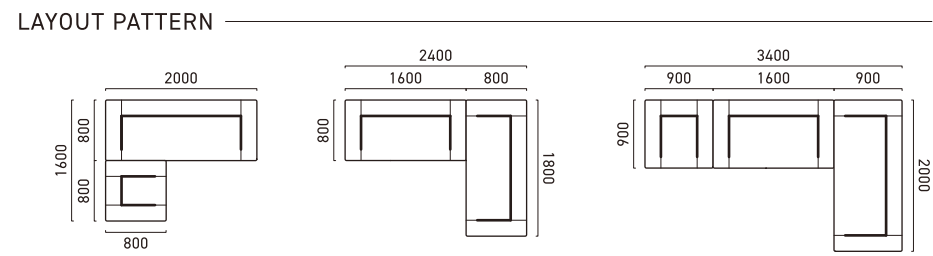

組み替え

お好みに合わせて
レイアウトを変更

奥行き調整

背金具を付け替えて
座面の奥行きを変更

ベースL	570mm	ベースL	640mm
ベースM	470mm	ベースM	540mm

立ち座りしやすい
奥行きノーマル

リラックスできる
奥行きゆったり

アイテムを追加すれば、レイアウトは無限大です！

脚

NA
[ホワイトアッシュ無垢材]

WN
[ホワイトアッシュ無垢材]

ノントルエン
接着剤

高比重
ウレタン
積層構造

フル
カバーリング

サイズ
バリエーション

【サイドテーブル】

天板

NA
[ホワイトアッシュ]

WN
[ホワイトアッシュ]

PARTE パルテ

※ベースのHは、H150脚の場合です。H180脚は、30mm高くなります。

※背クッションとサイドテーブルは、金具の寸法は含まれていません。

			E	F / RF / 40	H	I / RI / SI / 70	RP	
奥 行 9 0 0	ベース L 2000		W. 2000 D. 900 H. 360	¥ 153,000	¥ 158,000	¥ 163,000	¥ 168,000	¥ 216,000
	ベース L 1800		W. 1800 D. 900 H. 360	¥ 148,000	¥ 153,000	¥ 158,000	¥ 163,000	¥ 208,000
	ベース L 1600		W. 1600 D. 900 H. 360	¥ 143,000	¥ 148,000	¥ 153,000	¥ 158,000	¥ 204,000
	ベース L 900		W. 900 D. 900 H. 360	¥ 101,000	¥ 104,000	¥ 107,000	¥ 110,000	¥ 136,000
奥 行 8 0 0	ベース M 2000		W. 2000 D. 800 H. 360	¥ 142,000	¥ 147,000	¥ 152,000	¥ 157,000	¥ 203,000
	ベース M 1800		W. 1800 D. 800 H. 360	¥ 137,000	¥ 142,000	¥ 147,000	¥ 152,000	¥ 197,000
	ベース M 1600		W. 1600 D. 800 H. 360	¥ 132,000	¥ 137,000	¥ 142,000	¥ 147,000	¥ 192,000
	ベース M 800		W. 800 D. 800 H. 360	¥ 96,000	¥ 99,000	¥ 102,000	¥ 105,000	¥ 126,000
V型 背クッション		W. 700 D. 320 H. 350	¥ 33,000	¥ 35,000	¥ 38,000	¥ 40,000	¥ 44,000	
I型 背クッション		W. 630 D. 230 H. 350	¥ 30,000	¥ 33,000	¥ 35,000	¥ 38,000	¥ 41,000	
600 長方形クッション		W. 600 D. 420 H. 130	¥ 14,000	¥ 15,000	¥ 16,000	¥ 17,000	¥ 22,000	
ソファ同時購入特別価格		*ヌードのみの販売は不可	カバーのみ ▶ ¥ 7,000	¥ 8,000	¥ 9,000	¥ 10,000	¥ 15,000	