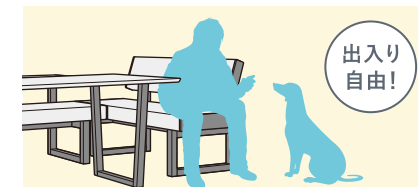

## Backrest シーンに合わせてバックレストの角度を変更

スタンダード  
[背72°]後ろ向き読書  
[背45°]後ろ向きPC  
[背0°]スタンダード  
[背0°]

## Layout お好みに合わせてレイアウトを変更

コーナースタイル R

対面スタイル

コーナースタイル L

## Style 多方向から出入り可能ベンチスタイル

出入り  
自由!