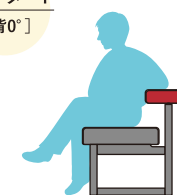

## SHIFT

シフト

角度が変わる  
バックレストフリースタイル  
リラックスすっきり軽快  
ベンチ  
スタイル

アームレス 1400×2 (F440)

アームレス 1400・ベンチ 1200 (F440)

- 軽快で圧迫感の少ないベンチスタイルLDです。
- ダイニングセットとしてのボリューム感が少なく、マンションなどの限られた空間でも圧迫感を感じにくいデザインです。
- 張りと木部の融合による、クラフト感あふれるビジュアルが特徴です。
- 背もたれは角度が変わる機能付きで、シーンに合わせたリラックスタイムを過ごせます。
- アームがないため、多方向から自由に入出りすることができます。
- 全てフルカバーリング仕様です。

## Backrest シーンに合わせてバックレストの角度を変更

スタンダード  
[背72°]後ろ向き読書  
[背45°]後ろ向きPC  
[背0°]スタンダード  
[背0°]

## Layout お好みに合わせてレイアウトを変更

コーナースタイル R

対面スタイル

コーナースタイル L