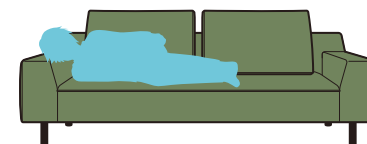

Low arm ゴロ寝に最適