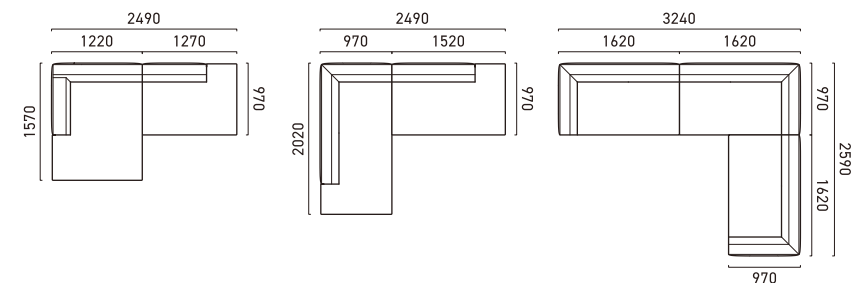

ノントルエン 接着剤	高比重 ウレタン 機層構造	ウェービング テープ (ナナメ張り)	フル カバーリング	サイズ バリエーション	soft hard	硬さ選択	脚の高さ 選択

Hight arm 背もたれとしても使える

Low arm ゴロ寝に最適

LAYOUT PATTERN

			E	F / RF / 40	H	I / RI / SI / 70	RP	LD (ハーフ張)	LE (ハーフ張)	
ソファ 2120 ハイアーム		W. 2120 D. 970 H. 710 SH. 430	・スチール脚 ・アルミ脚	¥ 231,000	¥ 239,000	¥ 248,000	¥ 256,000	¥ 308,000	¥ 411,000	¥ 441,000
			・木脚	¥ 221,000	¥ 229,000	¥ 238,000	¥ 246,000	¥ 298,000	¥ 401,000	¥ 431,000
ソファ 1870 ハイアーム		W. 1870 D. 970 H. 710 SH. 430	・スチール脚 ・アルミ脚	¥ 221,000	¥ 229,000	¥ 238,000	¥ 246,000	¥ 298,000	¥ 390,000	¥ 420,000
			・木脚	¥ 211,000	¥ 219,000	¥ 228,000	¥ 236,000	¥ 288,000	¥ 380,000	¥ 410,000
ワンアーム 1870 ハイアーム	R   L	W. 1870 D. 970 H. 710 SH. 430	・スチール脚 ・アルミ脚	¥ 205,000	¥ 210,000	¥ 216,000	¥ 221,000	¥ 265,000	¥ 357,000	¥ 389,000
			・木脚	¥ 195,000	¥ 200,000	¥ 206,000	¥ 211,000	¥ 255,000	¥ 347,000	¥ 379,000
ワンアーム 1620 ハイアーム	R   L	W. 1620 D. 970 H. 710 SH. 430	・スチール脚 ・アルミ脚	¥ 194,000	¥ 199,000	¥ 205,000	¥ 210,000	¥ 254,000	¥ 346,000	¥ 376,000
			・木脚	¥ 184,000	¥ 189,000	¥ 195,000	¥ 200,000	¥ 244,000	¥ 336,000	¥ 366,000
ワンアーム 1370 ハイアーム	R   L	W. 1370 D. 970 H. 710 SH. 430	・スチール脚 ・アルミ脚	¥ 184,000	¥ 189,000	¥ 195,000	¥ 200,000	¥ 244,000	¥ 336,000	¥ 366,000
			・木脚	¥ 174,000	¥ 179,000	¥ 185,000	¥ 190,000	¥ 234,000	¥ 326,000	¥ 356,000
ワイドシェーズロング ハイアーム	R   L	W. 1220 D. 1570 H. 710 SH. 430	・スチール脚 ・アルミ脚	¥ 199,000	¥ 206,000	¥ 214,000	¥ 221,000	¥ 269,000	¥ 362,000	¥ 392,000
			・木脚	¥ 189,000	¥ 196,000	¥ 204,000	¥ 211,000	¥ 259,000	¥ 352,000	¥ 382,000
シェーズロング ハイアーム	R   L	W. 970 D. 1570 H. 710 SH. 430	・スチール脚 ・アルミ脚	¥ 184,000	¥ 189,000	¥ 195,000	¥ 200,000	¥ 244,000	¥ 336,000	¥ 366,000
			・木脚	¥ 174,000	¥ 179,000	¥ 185,000	¥ 190,000	¥ 234,000	¥ 326,000	¥ 356,000
アームレス 1620		W. 1620 D. 970 H. 710 SH. 430	・スチール脚 ・アルミ脚	¥ 179,000	¥ 184,000	¥ 189,000	¥ 194,000	¥ 239,000	¥ 312,000	¥ 332,000
			・木脚	¥ 169,000	¥ 174,000	¥ 179,000	¥ 184,000	¥ 229,000	¥ 302,000	¥ 322,000
アームレス 1370		W. 1370 D. 970 H. 710 SH. 430	・スチール脚 ・アルミ脚	¥ 168,000	¥ 173,000	¥ 178,000	¥ 183,000	¥ 228,000	¥ 301,000	¥ 321,000
			・木脚	¥ 158,000	¥ 163,000	¥ 168,000	¥ 173,000	¥ 218,000	¥ 291,000	¥ 311,000
アームレス 1120		W. 1120 D. 970 H. 710 SH. 430	・スチール脚 ・アルミ脚	¥ 157,000	¥ 162,000	¥ 167,000	¥ 172,000	¥ 217,000	¥ 290,000	¥ 310,000
			・木脚	¥ 147,000	¥ 152,000	¥ 157,000	¥ 162,000	¥ 207,000	¥ 280,000	¥ 300,000