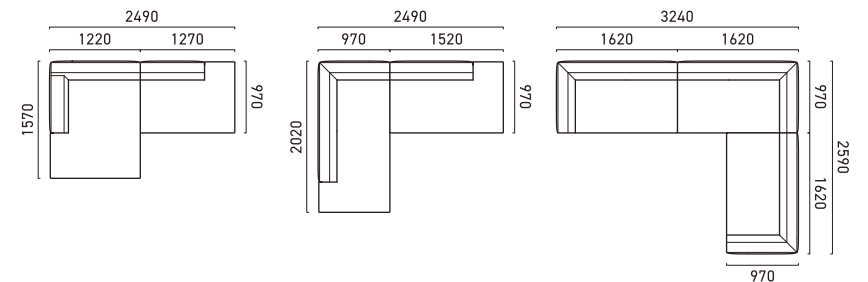

BK
【天然木】
プラック

Hight arm 背もたれとしても使える

Low arm ゴロ寝に最適

LAYOUT PATTERN

			E	F / RF / 40	H	I / RI / SI / 70	RP	LD (ハーフ張)	LE (ハーフ張)	
ソファ 2120 ハイアーム		W. 2120 D. 970 H. 710 SH. 430	・スチール脚 ・アルミ脚	¥ 231,000	¥ 239,000	¥ 248,000	¥ 256,000	¥ 308,000	¥ 411,000	¥ 441,000
			・木脚	¥ 221,000	¥ 229,000	¥ 238,000	¥ 246,000	¥ 298,000	¥ 401,000	¥ 431,000
ソファ 1870 ハイアーム		W. 1870 D. 970 H. 710 SH. 430	・スチール脚 ・アルミ脚	¥ 221,000	¥ 229,000	¥ 238,000	¥ 246,000	¥ 298,000	¥ 390,000	¥ 420,000
			・木脚	¥ 211,000	¥ 219,000	¥ 228,000	¥ 236,000	¥ 288,000	¥ 380,000	¥ 410,000
ワンアーム 1870 ハイアーム	R   L	W. 1870 D. 970 H. 710 SH. 430	・スチール脚 ・アルミ脚	¥ 205,000	¥ 210,000	¥ 216,000	¥ 221,000	¥ 265,000	¥ 357,000	¥ 389,000
			・木脚	¥ 195,000	¥ 200,000	¥ 206,000	¥ 211,000	¥ 255,000	¥ 347,000	¥ 379,000
ワンアーム 1620 ハイアーム	R   L	W. 1620 D. 970 H. 710 SH. 430	・スチール脚 ・アルミ脚	¥ 194,000	¥ 199,000	¥ 205,000	¥ 210,000	¥ 254,000	¥ 346,000	¥ 376,000
			・木脚	¥ 184,000	¥ 189,000	¥ 195,000	¥ 200,000	¥ 244,000	¥ 336,000	¥ 366,000
ワンアーム 1370 ハイアーム	R   L	W. 1370 D. 970 H. 710 SH. 430	・スチール脚 ・アルミ脚	¥ 184,000	¥ 189,000	¥ 195,000	¥ 200,000	¥ 244,000	¥ 336,000	¥ 366,000
			・木脚	¥ 174,000	¥ 179,000	¥ 185,000	¥ 190,000	¥ 234,000	¥ 326,000	¥ 356,000
ワイドシェーズロング ハイアーム	R   L	W. 1220 D. 1570 H. 710 SH. 430	・スチール脚 ・アルミ脚	¥ 199,000	¥ 206,000	¥ 214,000	¥ 221,000	¥ 269,000	¥ 362,000	¥ 392,000
			・木脚	¥ 189,000	¥ 196,000	¥ 204,000	¥ 211,000	¥ 259,000	¥ 352,000	¥ 382,000
シェーズロング ハイアーム	R   L	W. 970 D. 1570 H. 710 SH. 430	・スチール脚 ・アルミ脚	¥ 184,000	¥ 189,000	¥ 195,000	¥ 200,000	¥ 244,000	¥ 336,000	¥ 366,000
			・木脚	¥ 174,000	¥ 179,000	¥ 185,000	¥ 190,000	¥ 234,000	¥ 326,000	¥ 356,000
アームレス 1620		W. 1620 D. 970 H. 710 SH. 430	・スチール脚 ・アルミ脚	¥ 179,000	¥ 184,000	¥ 189,000	¥ 194,000	¥ 239,000	¥ 312,000	¥ 332,000
			・木脚	¥ 169,000	¥ 174,000	¥ 179,000	¥ 184,000	¥ 229,000	¥ 302,000	¥ 322,000
アームレス 1370		W. 1370 D. 970 H. 710 SH. 430	・スチール脚 ・アルミ脚	¥ 168,000	¥ 173,000	¥ 178,000	¥ 183,000	¥ 228,000	¥ 301,000	¥ 321,000
			・木脚	¥ 158,000	¥ 163,000	¥ 168,000	¥ 173,000	¥ 218,000	¥ 291,000	¥ 311,000
アームレス 1120		W. 1120 D. 970 H. 710 SH. 430	・スチール脚 ・アルミ脚	¥ 157,000	¥ 162,000	¥ 167,000	¥ 172,000	¥ 217,000	¥ 290,000	¥ 310,000
			・木脚	¥ 147,000	¥ 152,000	¥ 157,000	¥ 162,000	¥ 207,000	¥ 280,000	¥ 300,000